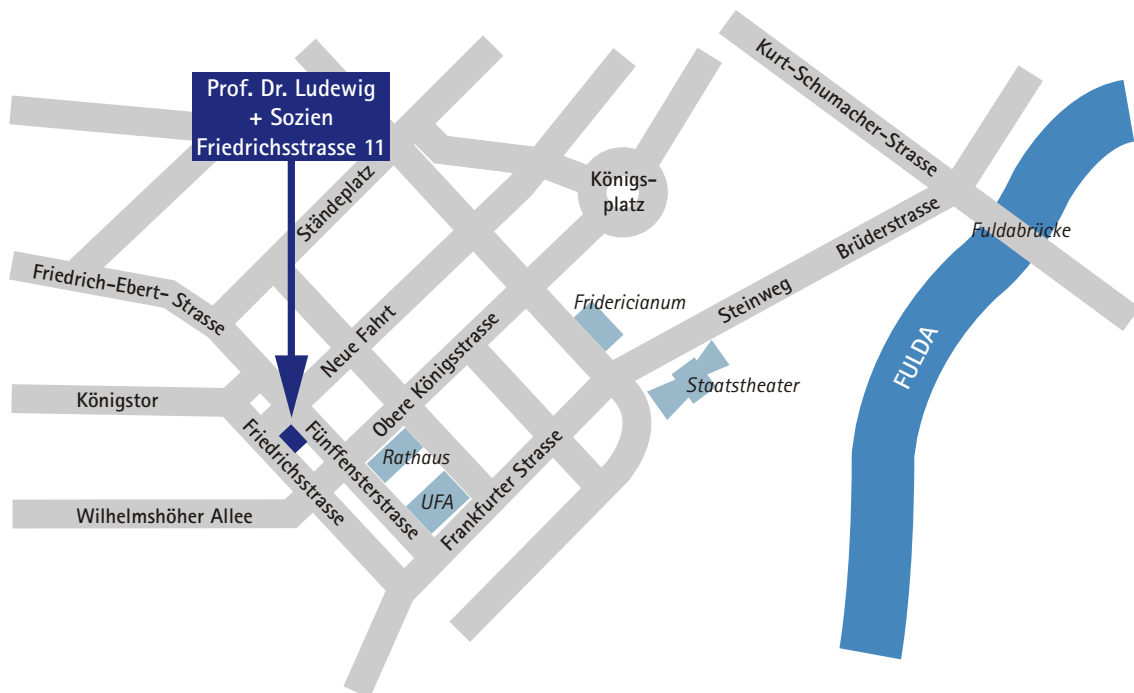

Anfahrtsskizze – Prof. Dr. Ludewig + Sozien

Wenn Sie mit dem Auto kommen:
Ein Parkhaus befindet sich direkt neben
unserem Bürogebäude

Unser Bürogebäude befindet sich direkt
in der Kasseler City. Die Entfernung vom ICE-
Bahnhof Kassel-Wilhelmshöhe beträgt ca. 8 Taxi-
Minuten. Die Strassenbahnhaltestellen (Rathaus)
sind wenige Gehminuten entfernt.

Abfahrt Dreieck Kassel-Ost,
rechts in Richtung Stadtmitte (Dresdener Strasse),
geradeaus bis Kreisel (Platz der Deutschen Einheit),
in den Kreisel auf rechter Spur, nächste Abfahrt
(Richtung Stadtmitte), bis Kreuzung Altmarkt
(unmittelbar hinter Fuldabrücke), links abbiegen,
geradeaus bis zur sechsten Ampelanlage (UFA
Palast), rechts abbiegen, nächste Ampel links und
nach ca. 50m in die nächste Strasse nach rechts
einbiegen (Friedrichsstraße). Nach ca. 100 m finden
Sie uns auf der rechten Seite vor dem Parkhaus.

Autobahn aus Richtung Dortmund

Abfahrt Kassel-Bad Wilhelmshöhe,
links in Richtung Stadtmitte (Konrad-Adenauer-
Strasse), immer geradeaus (über Druseltalstrasse /
Kohlenstrasse / Tischbeinstrasse), Kreuzung
Frankfurter Strasse links, nächste Ampelkreuzung
links, nächste Kreuzung erneut links und nach ca.
50m in die nächste Strasse nach rechts einbiegen
(Friedrichsstraße). Nach ca. 100 m finden Sie uns
auf der rechten Seite vor dem Parkhaus.

Autobahn aus Richtung Frankfurt/Main

Abfahrt Kreuz Kassel-Mitte,
Richtung Auestadion (A 49 Richtung Marburg), am
Auestadion rechts (Frankfurter Strasse), geradeaus,
nach Steigung (Weinberg) an der Ampel links,
nächste Ampel erneut links und nach ca. 50m
in die nächste Strasse nach rechts einbiegen
(Friedrichsstraße). Nach ca. 100 m finden Sie uns
auf der rechten Seite vor dem Parkhaus.